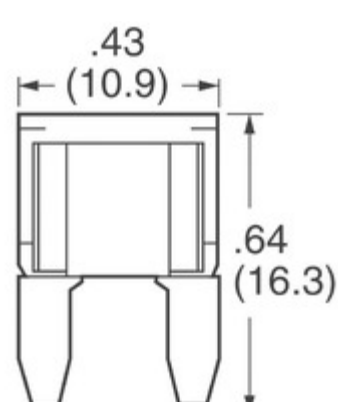

## 0297010.H

Obrázky jsou pouze orientační.  
Podrobné informace o produktu naleznete v části Technické údaje produktu.

Koupit 0297010.H s důvěrou od Component-World.HK,  
1 rok záruka

Expertise Applied | Answers Delivered

Part Number: [0297010.H](#)

Výrobce [Hamlin / Littelfuse](#)

Popis FUSE AUTO 10A 32VDC BLADE MINI

Datový list: [0297 MINI® Blade Series](#)

RoHS Status: Bez olova / V souladu RoHS

Ship From: Hong Kong

Shipment Way: DHL/Fedex/TNT/UPS/EMS

### PARAMETR PRODUKTU

Part Number	0297010.H	Výrobce	<a href="#">Hamlin / Littelfuse</a>
Popis	FUSE AUTO 10A 32VDC BLADE MINI	Stav volného vedení / RoHS	Bez olova / V souladu RoHS
Dostupné množství	473665 pcs	Datový list	<a href="#">0297 MINI® Blade Series</a>
Kategorie	<a href="#">Ochrana obvodu</a>	Napítí - DC	32V
Velikost / Rozměry	0.429" L x 0.150" W x 0.346" H (10.90mm x 3.80mm x 8.80mm)	Série	MINI® 297
Doba odezvy	-	Obal	Bulk
Paket / krabice	Blade, Miniature	Ostatní jména	0297010.H-ND 297010.H F11075
Provozní teplota	-40°C ~ 125°C	Typ montáže	Holder
Úroveň citlivosti na vlhkost (MSL)	1 (Unlimited)	Roztavení	93
Výrobní standardní doba výroby	7 Weeks	Stav volného vedení / RoHS	Lead free / RoHS Compliant
Typ pojistky	Automotive	DC Cold Resistance	7.42 Ohms
Jmenovitá hodnota proudu	10A	Barva	Red
Vypínací schopnost @ jmenovité napětí	1kA	schválení	-